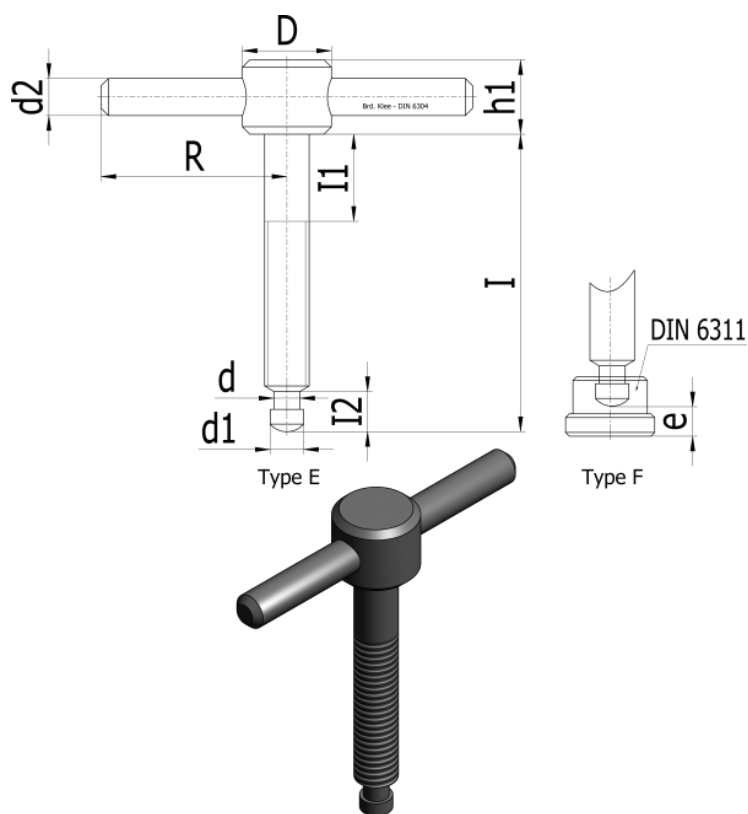

Varenummer: 20474728
 Beskrivelse: E+G
 Spændeskruer DIN 6304-M 20-75-F

Mål

d_1	= M 20	I_3	= 140
d_2	= 30	I_4	= 20
d_3	= 16	I_5	= 5.6
d_4	h_{11} = 15.5	z	= 12.4
I_1	= 110		
I_1	= 90		
I_1	= 75		
I_2	= 28		